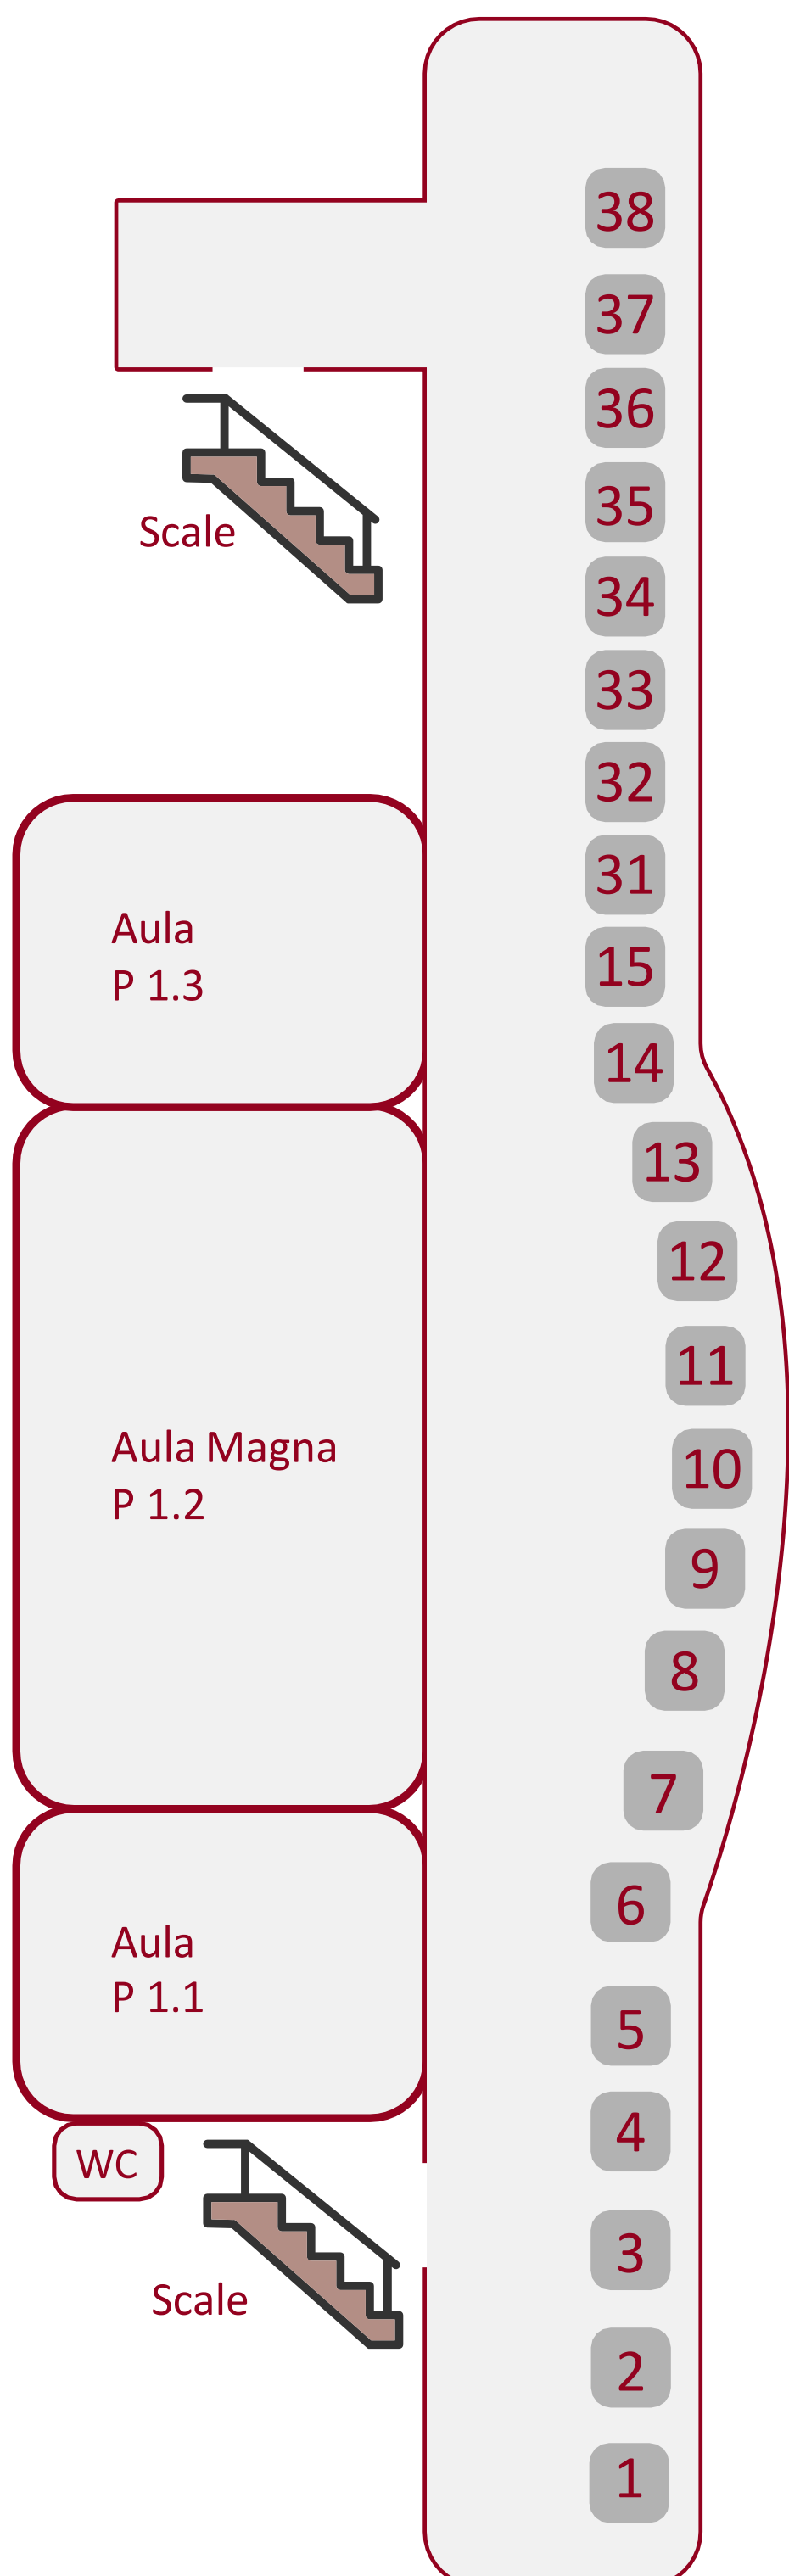

1175

UNIMORE

UNIVERSITÀ DEGLI STUDI DI
MODENA E REGGIO EMILIA

Dipartimento di Ingegneria Enzo Ferrari

Ingegneri@MO

PRIMO PIANO

ELENCO AZIENDE

Presenti per tutta la giornata (9:30–18:30)

Presenti solo al mattino (9:30–13:30)

UNIMORE

UNIVERSITÀ DEGLI STUDI DI
MODENA E REGGIO EMILIA

Dipartimento di Ingegneria Enzo Ferrari

Ingegneri@MO

SECONDO PIANO

ELENCO AZIENDE

Presenti per tutta la giornata (9:30–18:30)

Presenti solo al mattino (9:30–13:30)