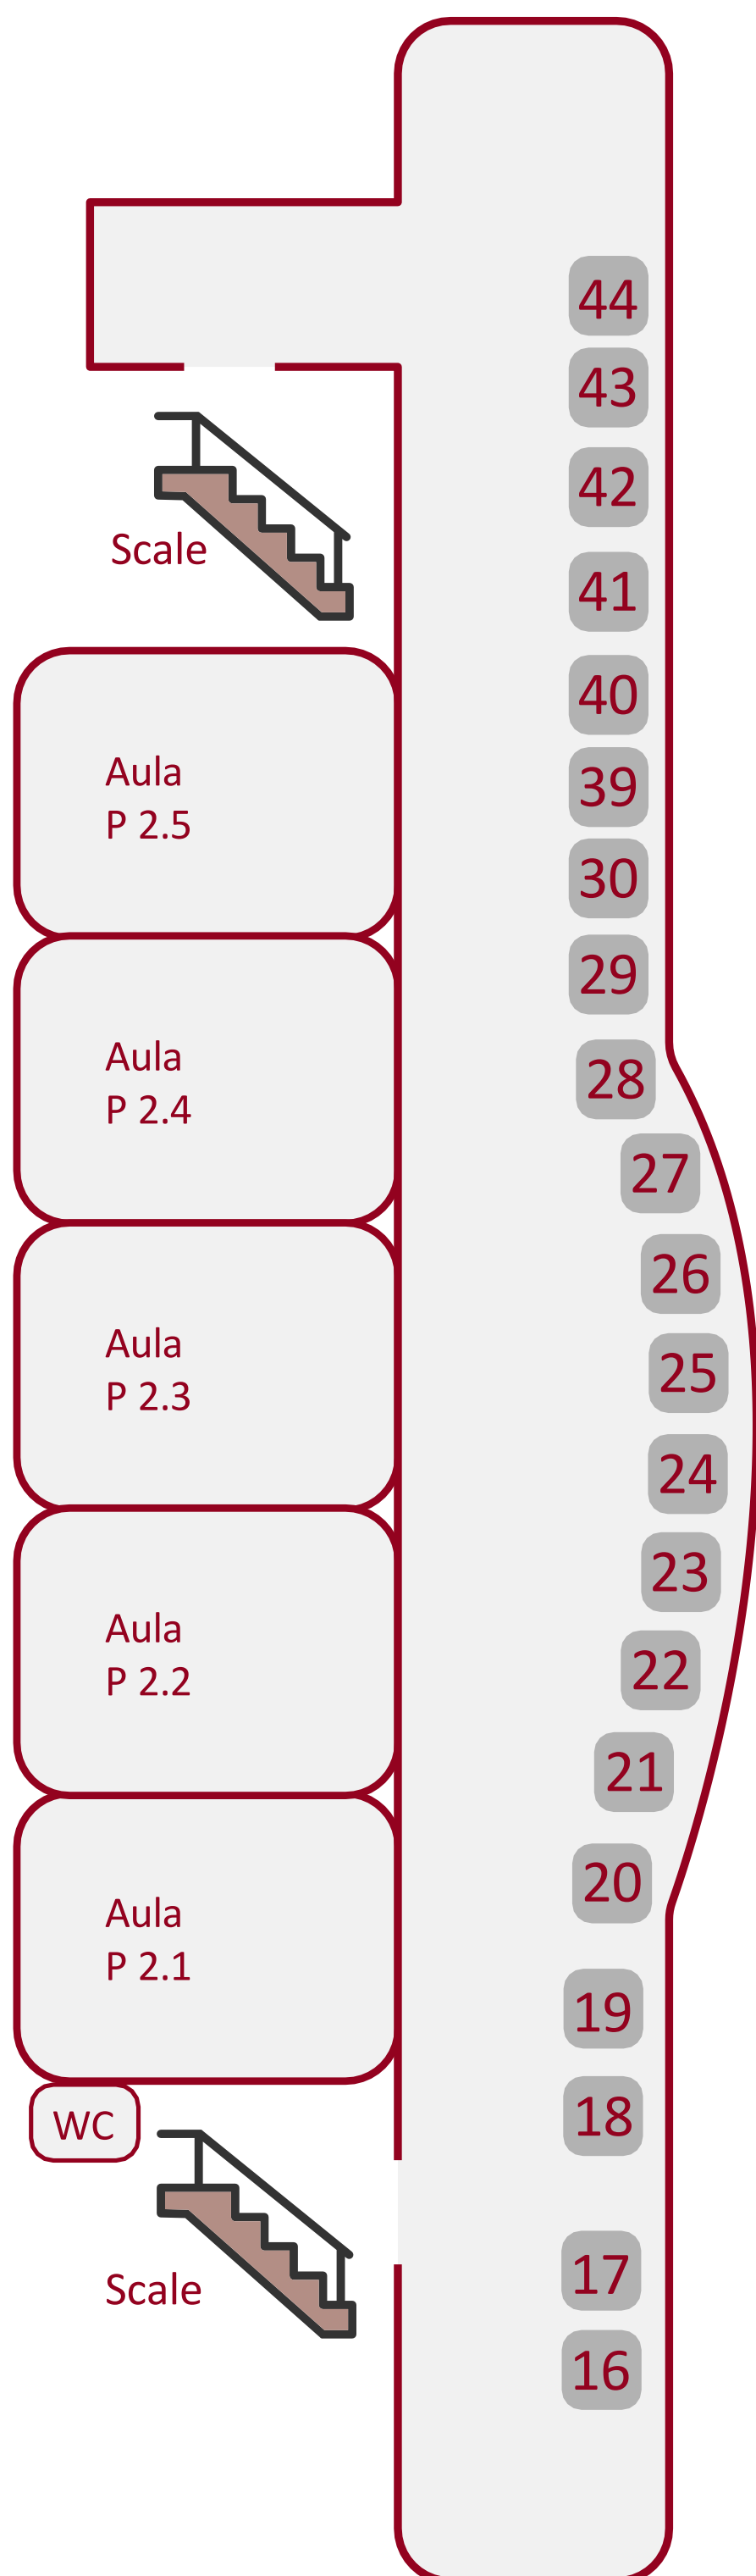

Presenti solo al mattino (9:30–13:30)

UNIMORE

UNIVERSITÀ DEGLI STUDI DI
MODENA E REGGIO EMILIA

Dipartimento di Ingegneria Enzo Ferrari

Ingegneri@MO

SECONDO PIANO

ELENCO AZIENDE

Presenti per tutta la giornata (9:30–18:30)

Presenti solo al mattino (9:30–13:30)