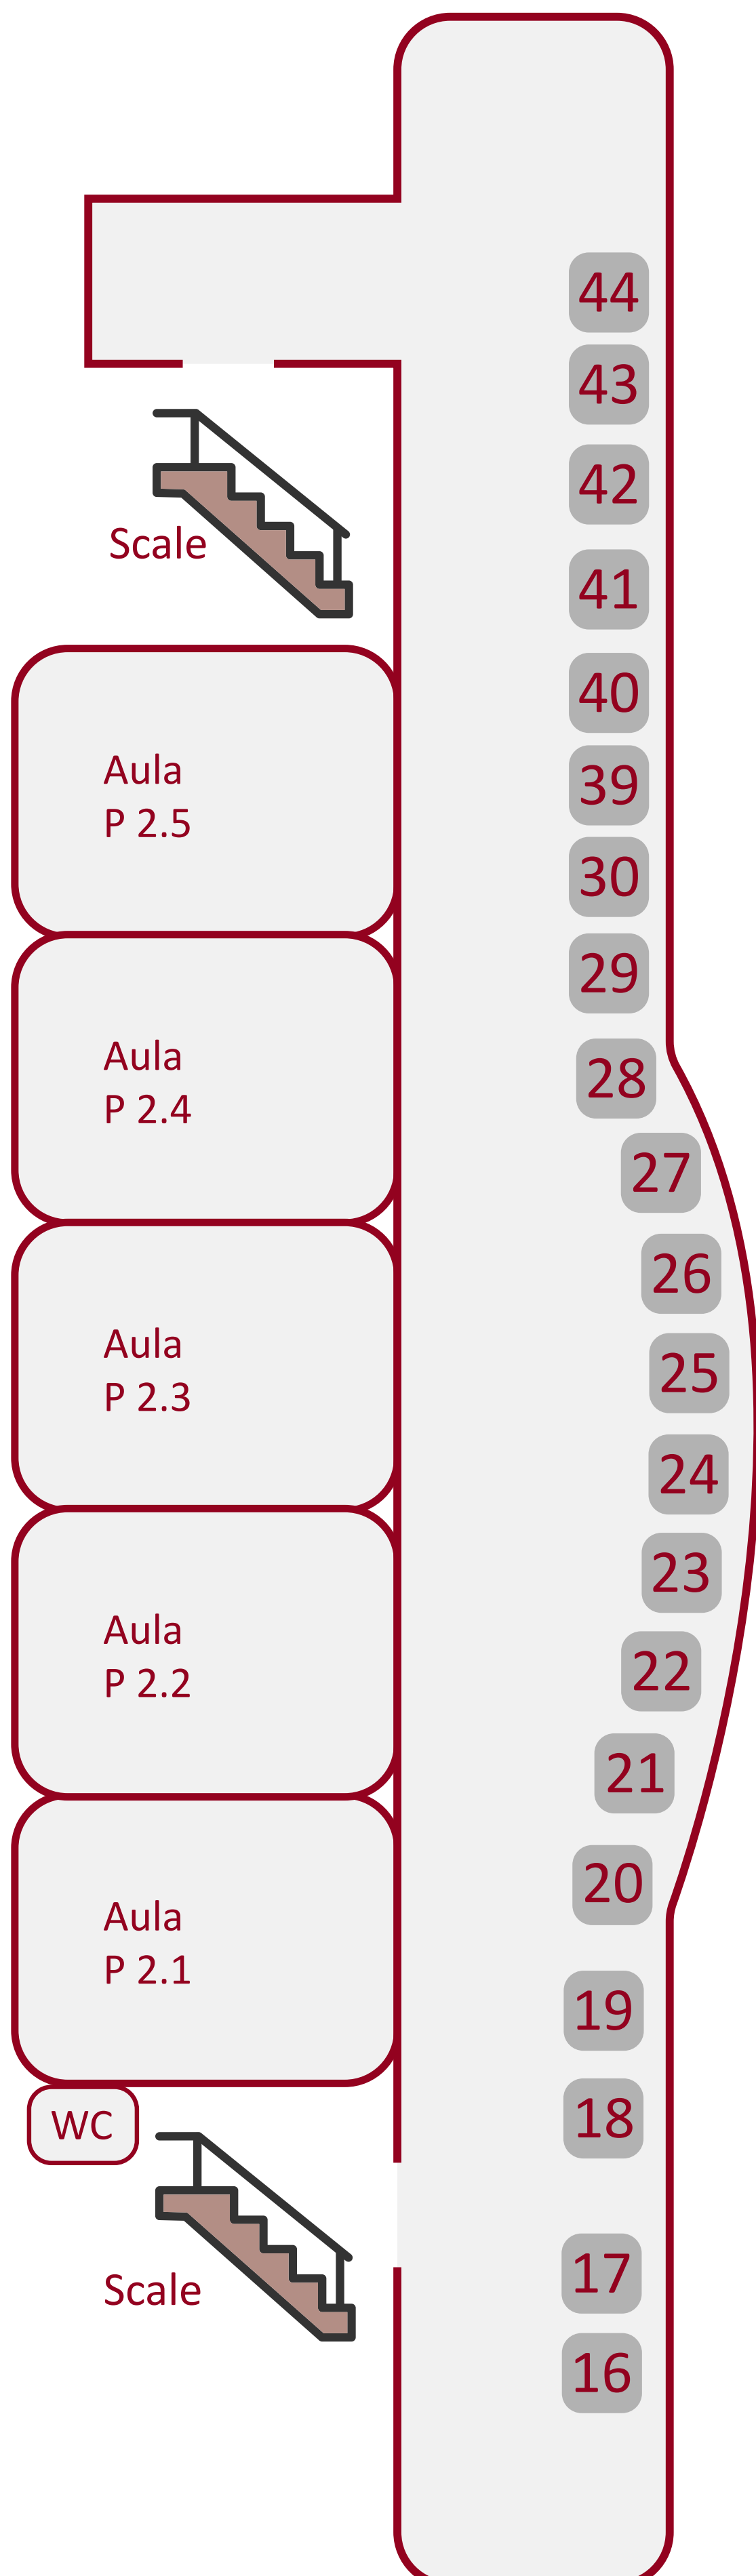

UNIMORE

UNIVERSITÀ DEGLI STUDI DI
MODENA E REGGIO EMILIA

Dipartimento di Ingegneria Enzo Ferrari

Ingegneri@MO

SECONDO PIANO

ELENCO AZIENDE

Presenti per tutta la giornata (9:30–18:30)

SIDEL.....	16
SOCIETA' COOPERATIVA BILANCI AI CAMPOGALLIANO.....	17
SPAL AUTOMOTIVE CON UNICO SOCIO.....	18
SPECTRUM MEDICAL.....	30
OBSCURAME.....	19
TEORESI.....	20
TETRA PAK.....	21
GRUPPO VEM.....	22
WALVOIL.....	23
ZUCCHETTI.....	24
CNA E CNA FORMAZIONE EMILIA-ROMAGNA.....	25
FEDERMACCHINE.....	29
ENERGEE3.....	26
ETERNOO.....	27
GRUPPO BPER.....	28
ING FERRARI.....	39
LAMINAM.....	40
REHLKO	41
OT CONSULTING.....	42
SIR.....	43
SWISSLOG HEALTHCARE ITALY.....	44

Presenti solo al mattino (9:30–13:30)